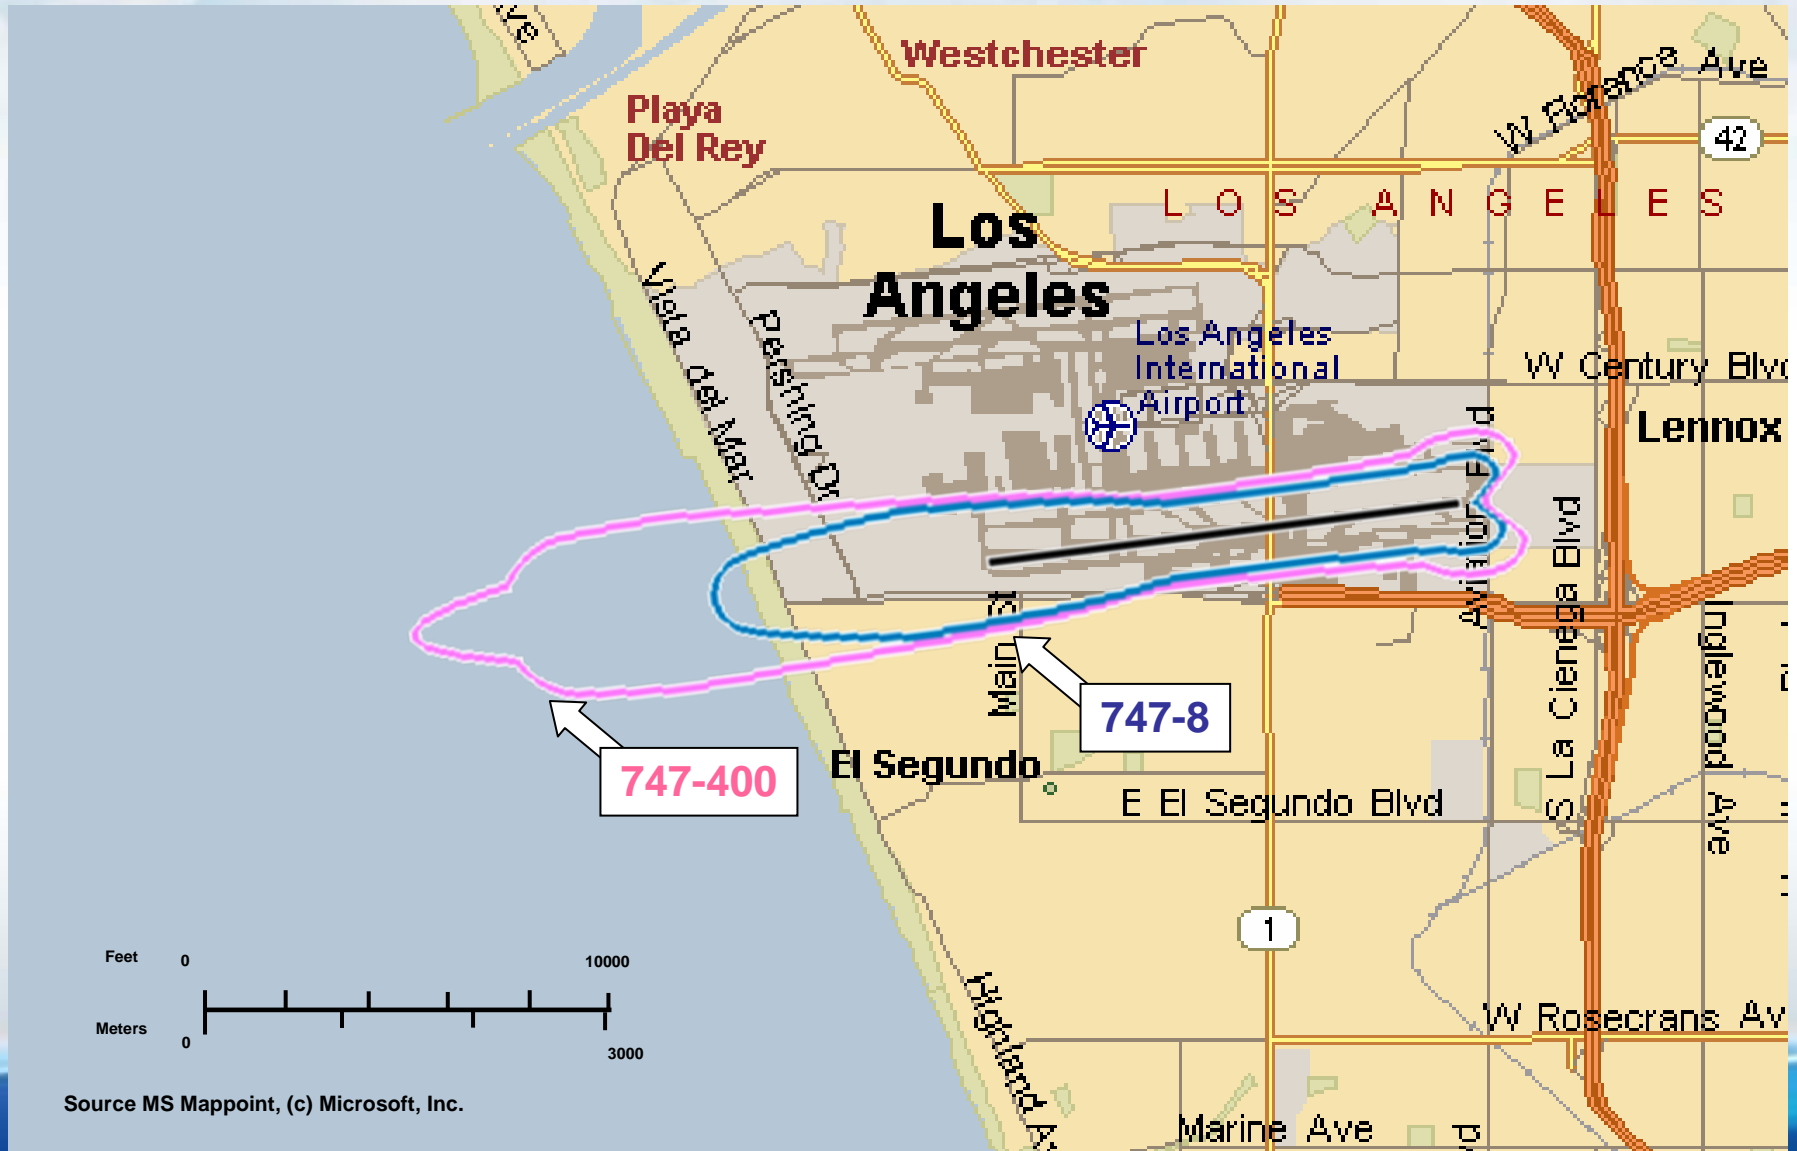

LAX – Los Angeles International, Los Angeles, CA 3000nmi Mission - 85 dBA Contours

Source MS Mappoint, (c) Microsoft, Inc.

LAX – Los Angeles International, Los Angeles, CA

6000nmi Mission - 85 dBA Contours

LAX – Los Angeles International, Los Angeles, CA

Maximum Landing Weight - 85 dBA Contours

Source MS Mappoint, (c) Microsoft, Inc.

LAX – Los Angeles International, Los Angeles, CA

6000nmi Mission - 85 dBA Contours

LAX – Los Angeles International, Los Angeles, CA

Maximum Landing Weight - 85 dBA Contours