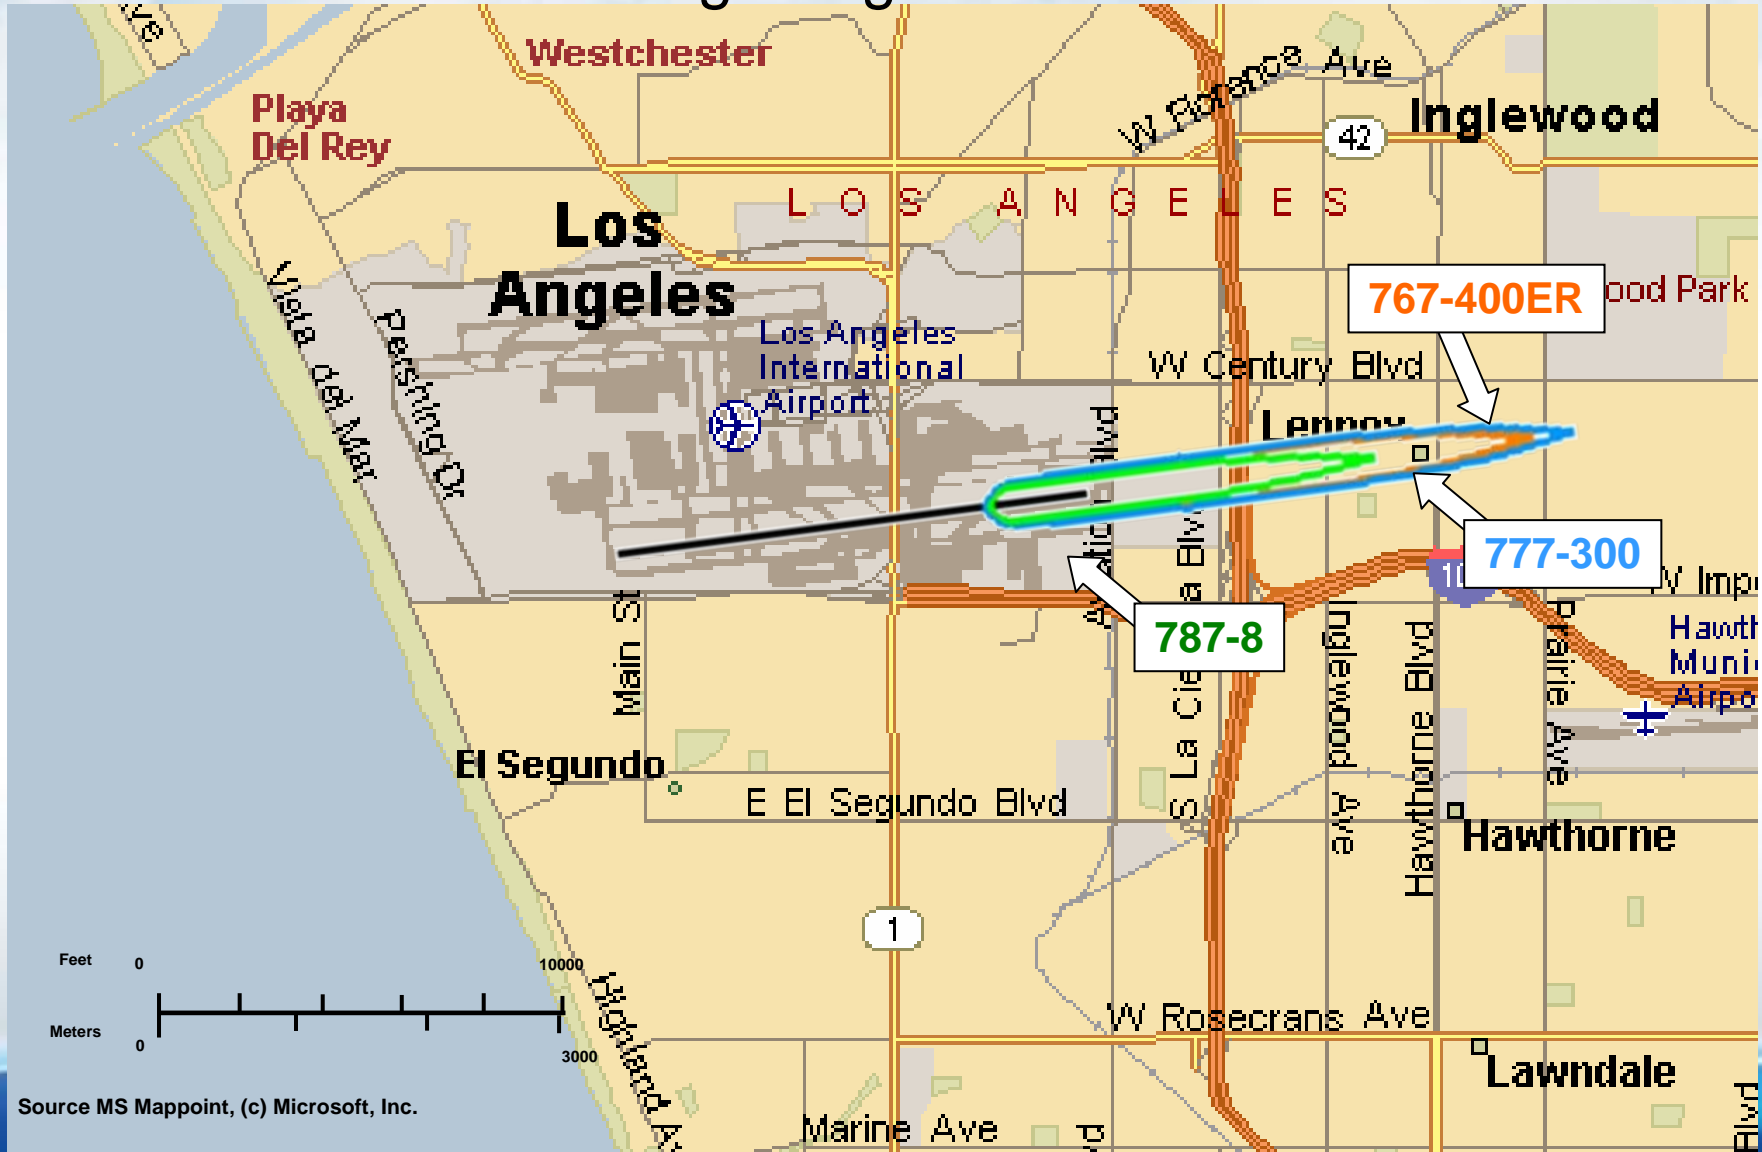

LAX – Los Angeles International, Los Angeles, CA 3000nmi Mission - 85 dBA Contours

Source MS Mappoint, (c) Microsoft, Inc.

LAX – Los Angeles International, Los Angeles, CA

6000nmi Mission - 85 dBA Contours

LAX – Los Angeles International, Los Angeles, CA

Maximum Landing Weight - 85 dBA Contours

Source MS Mappoint, (c) Microsoft, Inc.

LAX – Los Angeles International, Los Angeles, CA

6000nmi Mission - 85 dBA Contours

LAX – Los Angeles International, Los Angeles, CA

Maximum Landing Weight - 85 dBA Contours